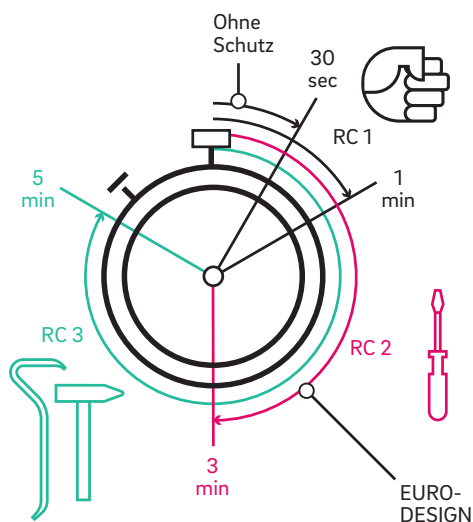

Bis zu
**Wider-
stands-
klasse RC 2**

Präventiver Einbruchschutz

Das in den Rahmen integrierbare REHAU Smart Guard Alarmmodule erkennt Einbrecher und schreckt sie aktiv ab, bevor Schaden entstehen kann. Im Ernstfall wird über Funk der Hauptalarm aktiviert. Mit optionaler Smart Home Anbindung für individuelle Alarmprogramme erweiterbar.