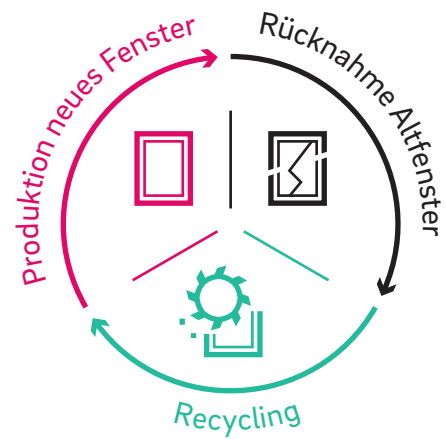

Kunststoffe im Kreislauf

Aus Altfenstern werden neue und nachhaltige Fenstersysteme – bei gleicher Qualität gegenüber REHAU Fenstern aus Frischmaterial. Das Material wird gereinigt, zerkleinert, sortiert und veredelt. Das so entstandene Rezyklat wird am Ende im Innenkern neuer Fensterprofile wiederverwertet.

Alleine dadurch gelingt REHAU eine CO₂-Einsparung von bis zu 97.000 Tonnen jährlich. Das entspricht einer Entlastung von ca. 7,8 Millionen Bäumen auf einer Fläche von etwa 137.000 Fußballfeldern.

Wir bei REHAU kümmern uns selbst um den kompletten Kreislaufprozess – das ist einzigartig im Fenstermarkt.

Ausgezeichnete Nachhaltigkeit

Alle europäischen REHAU Fensterwerke sind mit dem unabhängigen Gütesiegel VinylPlus für nachhaltige Fensterproduktion zertifiziert. Rohstoffbeschaffung, Verarbeitung und auch Recycling: Entlang der gesamten Wertschöpfungskette erfüllen sie die vielfältigen und anspruchsvollen Kriterien.